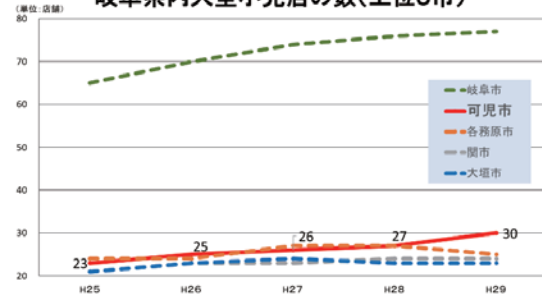

# 可児市の基礎データ

- 人口** 100,338人  
男性人口…49,683人 女性人口…50,655人 外国籍市民…8,679人
- 年齢構成** 0～14歳…12.4% 15～64歳…58.9% 65歳～ …28.7%
- 世帯数** 44,219世帯 (R5.10.1現在)

## 可児市は働く場所が多い!

可児工業団地など、市内に3カ所の工業団地があります。また、新たな工業団地の開発も進んでいます。  
※P6参照

岐阜県内の製造品出荷額

順位	市名	出荷額
1	各務原市	7,601億円
2	大垣市	5,445億円
3	可児市	4,852億円
4	中津川市	4,380億円
5	関市	4,244億円

(工業統計調査2020)

## 買い物がしやすい!!

市内には大型小売店が多く店舗数は県下第2位!

(H29現在)

岐阜県内大型小売店の数(上位5市)