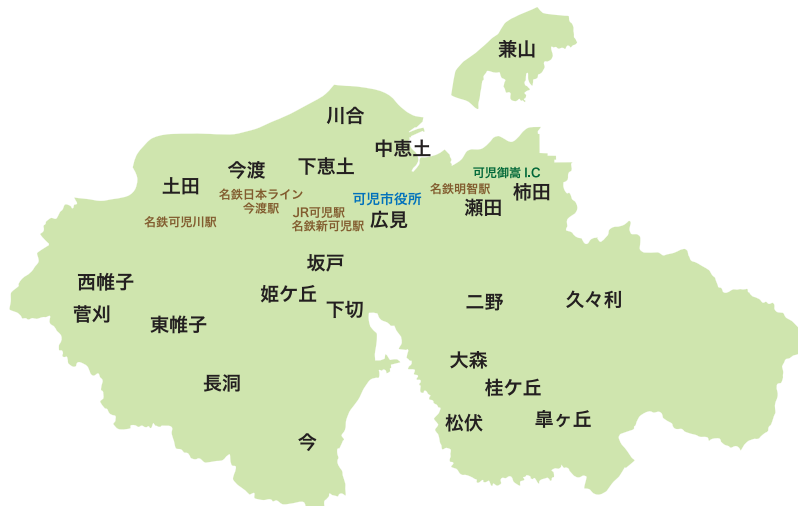

# 可児市ってこんなトコ！

## 住みごこち一番・可児

### 可児の魅力

可児市は、木曾川や可児川がまちを潤し、丘陵地に囲まれた自然豊かな場所で、快適な住環境を構成しています。愛知県名古屋市へは30km圏内で高速道路ICや鉄道などアクセスが良く、県下最大級の工業団地や優良企業など働く場所も多くあり、大規模小売店舗や医療機関、子育て施設といった生活関連施設が充実しています。

鳩吹山 (可児市土田：標高330m)

ふるさと川公園  
(可児市下恵土：可児川沿い)

### 竹林の遊歩道 かぐや姫の散歩道

(可児市土田：木曾川渡し場遊歩道)

江戸時代に中山道の木曾川の渡し場として栄えたこの場所には、全長 600mにもおよぶ竹林の遊歩道が整備されています。市街地の喧騒を離れた木曾川沿いの散歩道には、かぐや姫の世界を彷彿とさせる緑の別世界が広がっています。

- 所 可児市土田 2691-1 ☎ 0574-62-1111(可児市観光交流課)
- P 乗用車 101 台、バス 7 台(日特スパークテック WKS <sup>ワークス</sup> パーク駐車場利用 無料)
- 交 名鉄広見線日本ライン今渡駅から徒歩 20 分  
名鉄広見線日本ライン今渡駅から K バスで 4 分(停留所：かに木曾川左岸公園)